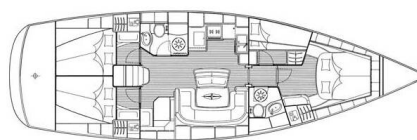

BAVARIA 46 CRUISER

2BiSi (2008)

Segelyacht Bavaria 46 Cruiser 2BiSi, gebaut im Jahr 2008, liegt in Fethiye, Ece Saray Marina Resort, Aegean, Türkei vor Anker. Es verfügt über :Kabinen Kabinen, bietet Platz für :Betten Personen und hat 2 Toiletten. Bettwäsche und Küchenausstattung sind im Preis inbegriffen.

2BiSi

Baujahr

2008

Länge

47 ft

Kabinen

4

Kojen