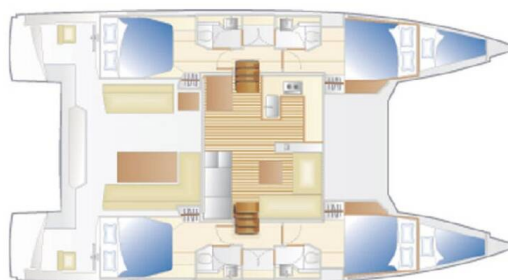

NAUTITECH 46

Mira (2018)

Katamaran Nautitech 46 Mira, gebaut im Jahr 2018, liegt in Corfu, Gouvia Marina, Ionisches Meer, Griechenland vor Anker. Es verfügt über :Kabinen Kabinen, bietet Platz für :Betten Personen und hat 4 Toiletten. Bettwäsche und Küchenausstattung sind im Preis inbegriffen.