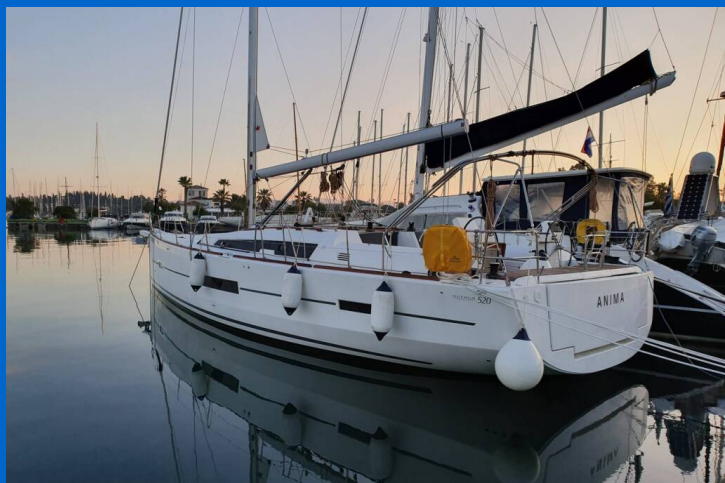

DUFOUR 520 GL

Anima (2020)

Segelyacht Dufour 520 GL Anima, gebaut im Jahr 2020, liegt in Corfu, Gouvia Marina, Ionisches Meer, Griechenland vor Anker. Es verfügt über :Kabinen Kabinen, bietet Platz für :Betten Personen und hat 4 Toiletten. Bettwäsche und Küchenausstattung sind im Preis inbegriffen.

YACHT SPECIFICATIONS

Yachtbasis

Corfu, Gouvia Marina, Griechenland

Yacht ID

13200

Marken

Dufour

Yachtname

Anima

Baujahr

2020

Länge

50 ft

Kabinen

4

Kojen