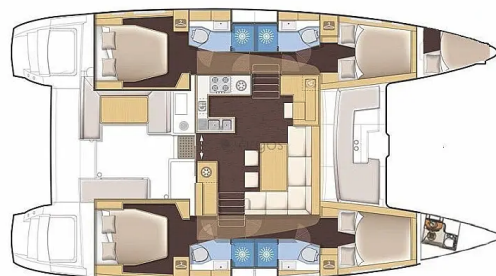

LAGOON 450 F

Emoseaon (2018)

Katamaran Lagoon 450 F Emoseaon, gebaut im Jahr 2018, liegt in Lefkas, D-Marin, Ionisches Meer, Griechenland vor Anker. Es verfügt über :Kabinen Kabinen, bietet Platz für :Betten Personen und hat 4 + 1 Toiletten. Bettwäsche und Küchenausstattung sind im Preis inbegriffen.

Emoseaon

Baujahr

2018

Länge

46 ft

Kabinen

4 + 1

Kojen