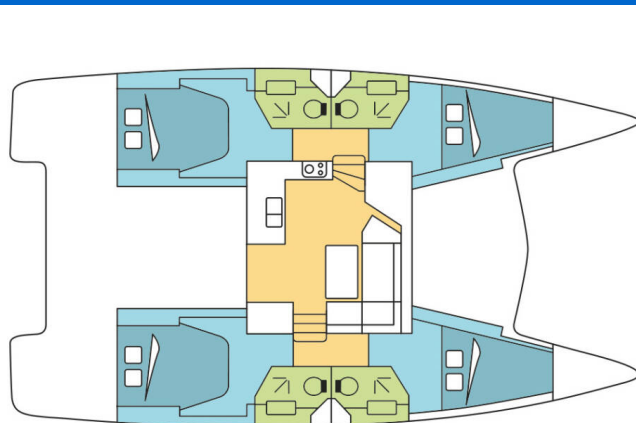

FOUNTAIN PAJOT ISLA 40

Memories (2022)

Katamaran Fountaine Pajot Isla 40 Memories, gebaut im Jahr 2022, liegt in Lefkas, D-Marin, Ionisches Meer, Griechenland vor Anker. Es verfügt über :Kabinen Kabinen, bietet Platz für :Betten Personen und hat 4 Toiletten. Bettwäsche und Küchenausstattung sind im Preis inbegriffen.

Memories

Baujahr

2022

Länge

39 ft

Kabinen

4

Kojen