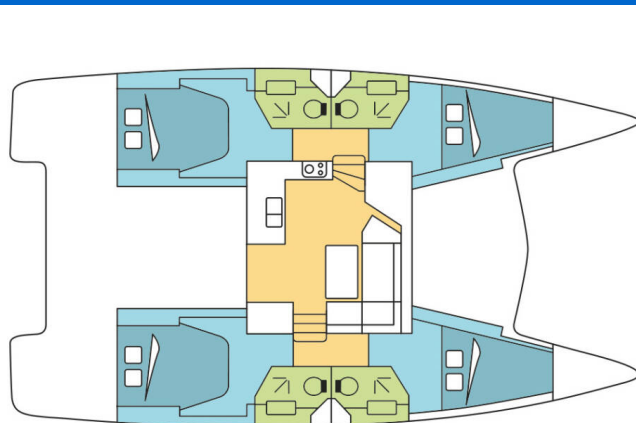

FOUNTAIN PAJOT ISLA 40

Elia (2024)

Katamaran Fountaine Pajot Isla 40 Elia, gebaut im Jahr 2024, liegt in Lefkas, D-Marin, Ionisches Meer, Griechenland vor Anker. Es verfügt über :Kabinen Kabinen, bietet Platz für :Betten Personen und hat 4 Toiletten. Bettwäsche und Küchenausstattung sind im Preis inbegriffen.

Elia

Baujahr

2024

Länge

39 ft

Kabinen

4

Kojen