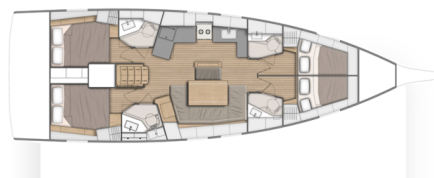

OCEANIS 46.1

Glykeria (2020)

Segelyacht Oceanis 46.1 Glykeria, gebaut im Jahr 2020, liegt in Lefkas, D-Marin, Ionisches Meer, Griechenland vor Anker. Es verfügt über :Kabinen Kabinen, bietet Platz für :Betten Personen und hat 4 Toiletten. Bettwäsche und Küchenausstattung sind im Preis inbegriffen.

Glykeria

Baujahr

2020

Länge

48 ft

Kabinen

4

Kojen