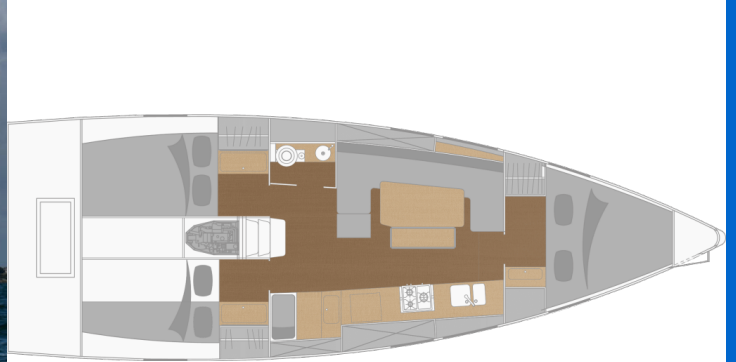

JPK 39 FC

La Galiote 2 (2026)

Segelyacht JPK 39 FC La Galiote 2, gebaut im Jahr 2026, liegt in French Atlantic, La Rochelle, Poitou-Charentes, Frankreich vor Anker. Es verfügt über :Kabinen Kabinen, bietet Platz für :Betten Personen und hat 1 Toiletten. Bettwäsche und Küchenausstattung sind im Preis inbegriffen.

La Galiote 2

Baujahr

2026

Länge

38 ft

Kabinen

3

Kojen