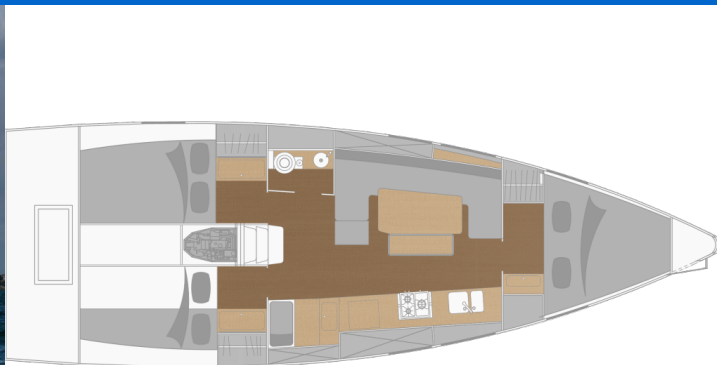

# JPK 39 FC

La Galiote 2 (2026)

Segelyacht JPK 39 FC La Galiote 2, gebaut im Jahr 2026, liegt in French Atlantic, La Rochelle, Poitou-Charentes, Frankreich vor Anker. Es verfügt über :Kabinen Kabinen, bietet Platz für :Betten Personen und hat 1 Toiletten. Bettwäsche und Küchenausstattung sind im Preis inbegriffen.

**La Galiote 2**

Baujahr

**2026**

Länge

**38 ft**

Kabinen

**3**

Kojen