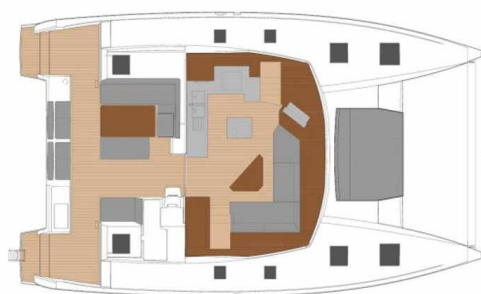

# FONTAINE PAJOT SAONA 47 QUINTET

Aquarius (2019)

Katamaran Fontaine Pajot Saona 47 Quintet Aquarius, gebaut im Jahr 2019, liegt in Marina Kornati, Biograd, Zadar & Umgebung, Kroatien vor Anker. Es verfügt über :Kabinen Kabinen, bietet Platz für :Betten Personen und hat 5 Toiletten . Bettwäsche und Küchenausstattung sind im Preis inbegriffen.

**Aquarius**

Baujahr

**2019**

Länge

**46 ft**

Kabinen

**5 + 1**

Kojen