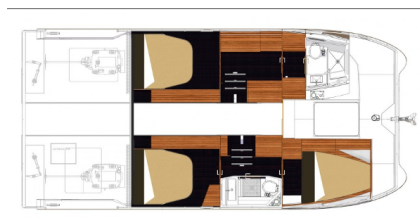

FOUNTAINÉ PAJOT MY 37

Dream Star (2015)

Power catamaran Fountaine Pajot MY 37 Dream Star, gebaut im Jahr 2015, liegt in Marina Kremik, Primosten, Sibenik & Umgebung, Kroatien vor Anker. Es verfügt über :Kabinen Kabinen, bietet Platz für :Betten Personen und hat 2 Toiletten . Bettwäsche und Küchenausstattung sind im Preis inbegriffen.

YACHT SPECIFICATIONS

Yachtbasis

Marina Kremik, Primosten, Kroatien

Yacht ID

13148

Marken

Fountaine Pajot

Yachtname

Dream Star

Baujahr

2015

Länge

36 ft

Kabinen

4

Kojen

8

Max. Personen

8

WC

2

Motor

2 x 150 HP

Kraftstofftank

1200 l