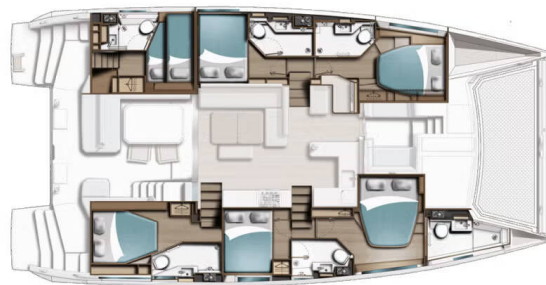

# LEOPARD 52

New (2026)

Katamaran **Leopard 52 New**, gebaut im Jahr **2026**, liegt in **Sicily, Portorosa, Sizilien, Italien** vor Anker. Es verfügt über **6 Kabinen**, bietet Platz für **12 Personen** und hat **7 Toiletten**. Bettwäsche und Küchenausstattung sind im Preis inbegriffen.

**New**

Baujahr

**2026**

Länge

**52 ft**

Kabinen

**6 + 1**

Kojen