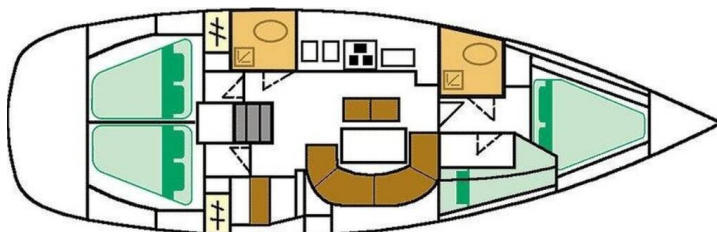

# OCEANIS CLIPPER 411

Erika (2000)

Segelyacht Oceanis Clipper 411 Erika, gebaut im Jahr 2000, liegt in **Volos, Skiathos/Sporades, Volos, Griechenland** vor Anker. Es verfügt über **:Kabinen Kabinen**, bietet Platz für **:Betten Personen** und hat **2 Toiletten**. Bettwäsche und Küchenausstattung sind im Preis inbegriffen.

**Erika**

Baujahr

**2000**

Länge

**42 ft**

Kabinen

**4**

Kojen