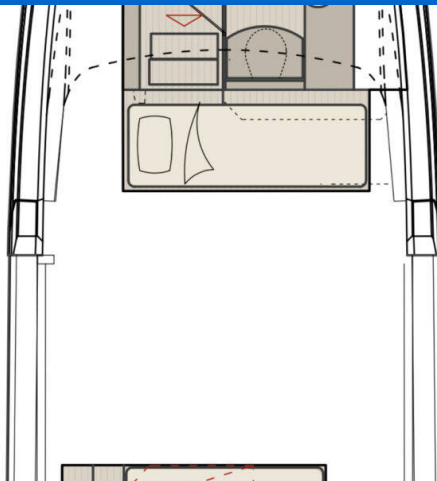

# SAXDOR 400 GTO

Olivia (2026)

Motorboot Saxdor 400 GTO Olivia, gebaut im Jahr 2026, liegt in Sukosan, D-Marin Dalmacija Marina, Zadar & Umgebung, Kroatien vor Anker. Es verfügt über :Kabinen Kabinen, bietet Platz für :Betten Personen und hat 1 Toiletten. Bettwäsche und Küchenausstattung sind im Preis inbegriffen.

**Olivia**

Baujahr

**2026**

Länge

**41 ft**

Kabinen

**2**

Kojen