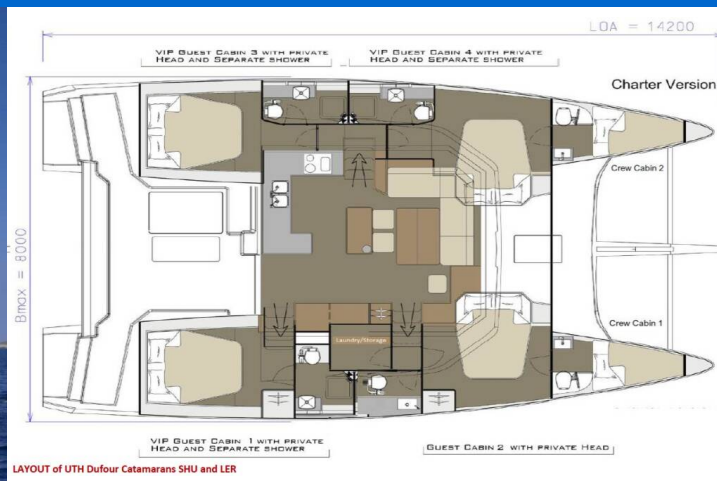

# DUFOUR 48 CATAMARAN

Mark (2019)

Katamaran Dufour 48 Catamaran Mark, gebaut im Jahr 2019, liegt in Marina Kremik, Primosten, Sibenik & Umgebung, Kroatien vor Anker. Es verfügt über :Kabinen Kabinen, bietet Platz für :Betten Personen und hat 4 + 1 Toiletten. Bettwäsche und Küchenausstattung sind im Preis inbegriffen.

**Mark**

Baujahr

**2019**

Länge

**48 ft**

Kabinen

**4 + 2**

Kojen