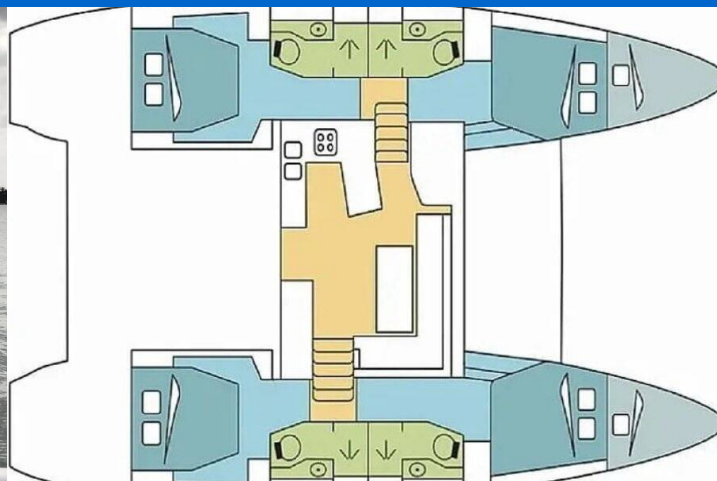

LAGOON 450

Fantasy (2018)

Katamaran Lagoon 450 Fantasy, gebaut im Jahr 2018, liegt in Preveza Main Port, Ionisches Meer, Griechenland vor Anker.

Es verfügt über :**Kabinen Kabinen**, bietet Platz für :**Betten Personen** und hat **4 Toiletten**. Bettwäsche und Küchenausstattung sind im Preis inbegriffen.

Fantasy

Baujahr

2018

Länge

46 ft

Kabinen

4 + 2

Kojen