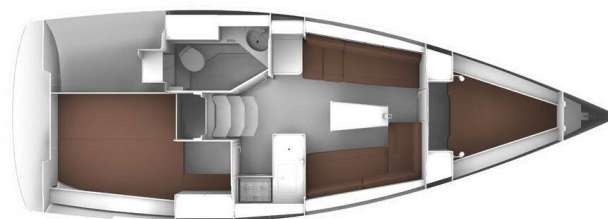

BAVARIA CRUISER 33

Chiara (2013)

Segelyacht Bavaria Cruiser 33 Chiara, gebaut im Jahr 2013, liegt in Sukosan, D-Marin Dalmacija Marina, Zadar & Umgebung, Kroatien vor Anker. Es verfügt über :Kabinen Kabinen, bietet Platz für :Betten Personen und hat 1 Toiletten . Bettwäsche und Küchenausstattung sind im Preis inbegriffen.

Chiara

Baujahr

2013

Länge

33 ft

Kabinen

2

Kojen