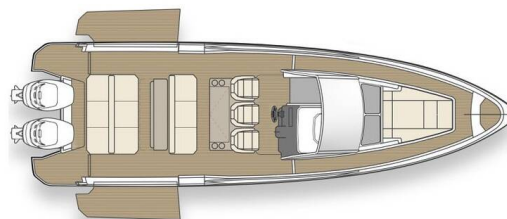

SAXDOR 320 GTO

Tequila (2026)

Motorboot Saxdor 320 GTO Tequila, gebaut im Jahr **2026**, liegt in **Sukosan, D-Marin Dalmacija Marina, Zadar & Umgebung, Kroatien** vor Anker. Es verfügt über **:Kabinen Kabinen**, bietet Platz für **:Betten Personen** und hat **1 Toiletten**. Bettwäsche und Küchenausstattung sind im Preis inbegriffen.

Tequila

Baujahr

2026

Länge

34 ft

Kabinen

1

Kojen