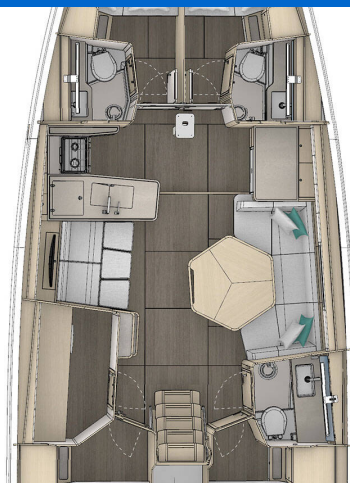

DUFOUR 48

Salima (2026)

Segelyacht Dufour 48 Salima, gebaut im Jahr 2026, liegt in Sicily, Portorosa, Sizilien, Italien vor Anker. Es verfügt über :Kabinen Kabinen, bietet Platz für :Betten Personen und hat 4 + 1 Toiletten. Bettwäsche und Küchenausstattung sind im Preis inbegriffen.

Salima

Baujahr

2026

Länge

50 ft

Kabinen

4 + 1

Kojen