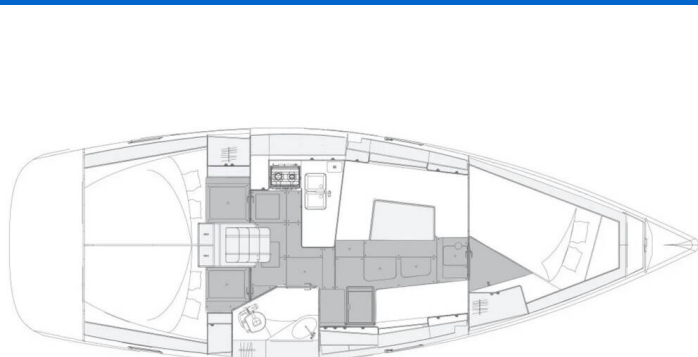

ELAN IMPRESSION 40.1

Le Mat (2021)

Segelyacht Elan Impression 40.1 Le Mat, gebaut im Jahr 2021, liegt in Pula, Marina Polesana, Istrien, Kroatien vor Anker. Es verfügt über :Kabinen Kabinen, bietet Platz für :Betten Personen und hat 2 Toiletten. Bettwäsche und Küchenausstattung sind im Preis inbegriffen.

Le Mat

Baujahr

2021

Länge

39 ft

Kabinen

3

Kojen