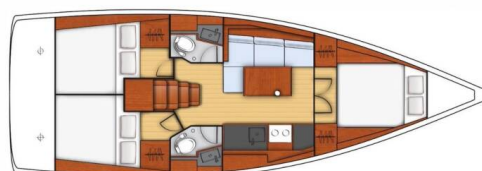

# OCEANIS 38.1

Ida (2019)

Segelyacht Oceanis 38.1 Ida, gebaut im Jahr 2019, liegt in Göcek, Aegean, Türkei vor Anker. Es verfügt über :Kabinen Kabinen, bietet Platz für :Betten Personen und hat 2 Toiletten . Bettwäsche und Küchenausstattung sind im Preis inbegriffen.