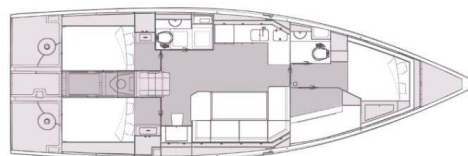

ELAN IMPRESSION 45 (EX. 43)

Alfa One (2024)

Segelyacht Elan Impression 45 (ex. 43) Alfa One, gebaut im Jahr 2024, liegt in Marina Portorož, Primorska, Slowenien vor Anker. Es verfügt über :Kabinen Kabinen, bietet Platz für :Betten Personen und hat 2 Toiletten. Bettwäsche und Küchenausstattung sind im Preis inbegriffen.