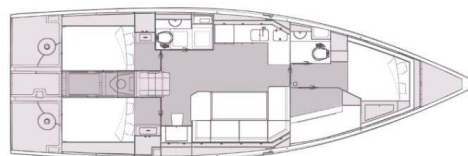

# ELAN IMPRESSION 45 (EX. 43)

Alfa One (2024)

Segelyacht Elan Impression 45 (ex. 43) Alfa One, gebaut im Jahr 2024, liegt in Marina Portorož, Primorska, Slowenien vor Anker. Es verfügt über :Kabinen Kabinen, bietet Platz für :Betten Personen und hat 2 Toiletten. Bettwäsche und Küchenausstattung sind im Preis inbegriffen.