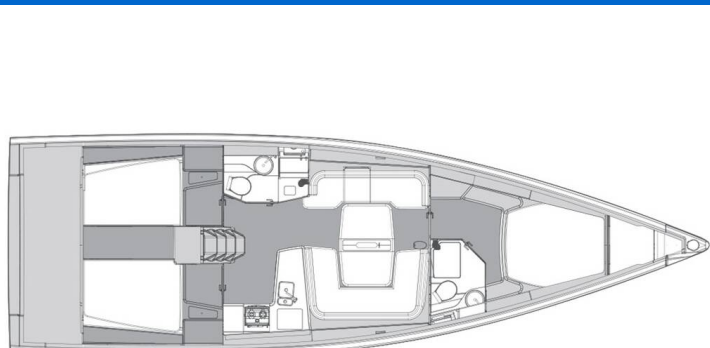

ELAN E6

Sailing Grace (2025)

Segelyacht Elan E6 Sailing Grace, gebaut im Jahr 2025, liegt in Marina Kornati, Biograd, Zadar & Umgebung, Kroatien vor Anker. Es verfügt über :Kabinen Kabinen, bietet Platz für :Betten Personen und hat 2 Toiletten. Bettwäsche und Küchenausstattung sind im Preis inbegriffen.

Sailing Grace

Baujahr

2025

Länge

50 ft

Kabinen

3

Kojen