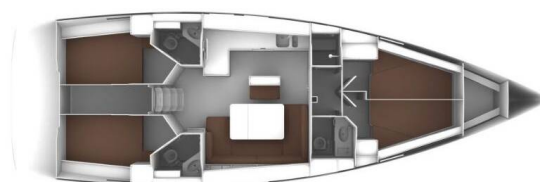

# BAVARIA CRUISER 46

Rozerina (2015)

Segelyacht Bavaria Cruiser 46 Rozerina, gebaut im Jahr 2015, liegt in Athens, Alimos marina, Athens area/Saronic/Peloponese, Griechenland vor Anker. Es verfügt über :Kabinen Kabinen, bietet Platz für :Betten Personen und hat 3 Toiletten. Bettwäsche und Küchenausstattung sind im Preis inbegriffen.