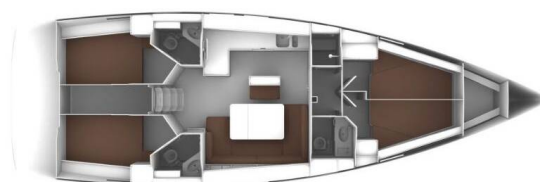

BAVARIA CRUISER 46

Rozerina (2015)

Segelyacht Bavaria Cruiser 46 Rozerina, gebaut im Jahr 2015, liegt in Athens, Alimos marina, Athens area/Saronic/Peloponese, Griechenland vor Anker. Es verfügt über :Kabinen Kabinen, bietet Platz für :Betten Personen und hat 3 Toiletten. Bettwäsche und Küchenausstattung sind im Preis inbegriffen.

Rozerina

Baujahr

2015

Länge

47 ft

Kabinen

4

Kojen