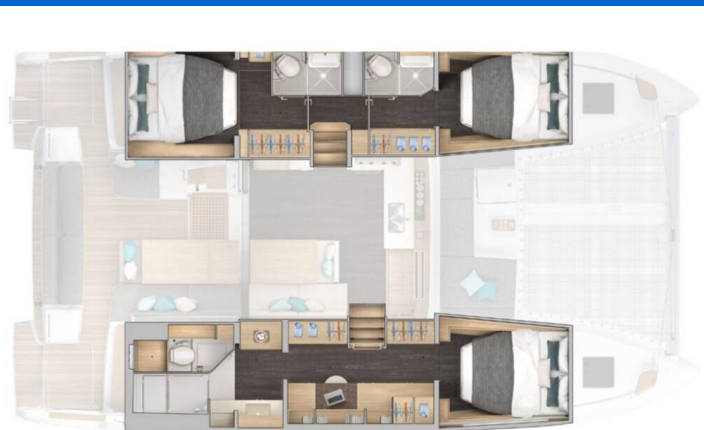

LAGOON 43

SKY CAT (2026)

Katamaran Lagoon 43 SKY CAT, gebaut im Jahr 2026, liegt in BVI, Hodge's Creek Marina, Britische Jungferninseln (BVI), Britische Jungferninseln (BVI) vor Anker. Es verfügt über 3 Kabinen, bietet Platz für 10 Personen und hat 3 Toiletten. Bettwäsche und Küchenausstattung sind im Preis inbegriffen.