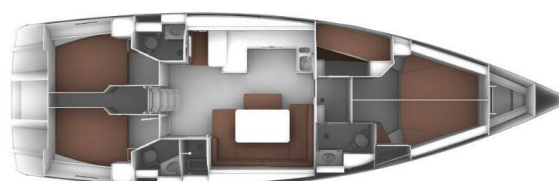

BAVARIA CRUISER 51

Prince John (2019)

Segelyacht **Bavaria Cruiser 51 Prince John**, gebaut im Jahr **2019**, liegt in **Kos, Kos Marina, Dodekanes, Griechenland** vor Anker. Es verfügt über **:Kabinen Kabinen**, bietet Platz für **:Betten Personen** und hat **3 Toiletten**. Bettwäsche und Küchenausstattung sind im Preis inbegriffen.