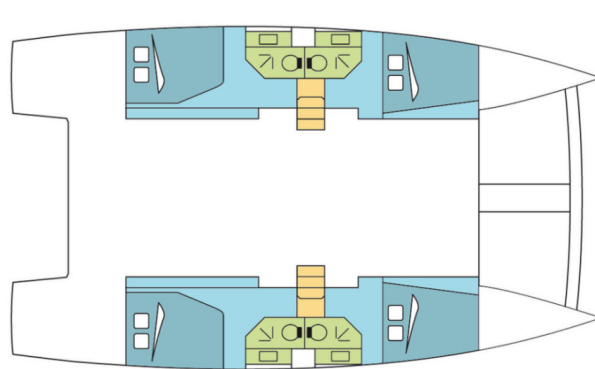

BALI 4.3

NAUTILUS (2017)

Katamaran Bali 4.3 NAUTILUS, gebaut im Jahr 2017, liegt in Whitsundays, Airlie Beach, Coral Sea Marina, Whitsunday Islands, Australien und Ozeanien vor Anker. Es verfügt über 4 Kabinen, bietet Platz für 10 Personen und hat 4 Toiletten. Bettwäsche und Küchenausstattung sind im Preis inbegriffen.

NAUTILUS

Baujahr

2017

Länge

43 ft

Kabinen

4

Kojen