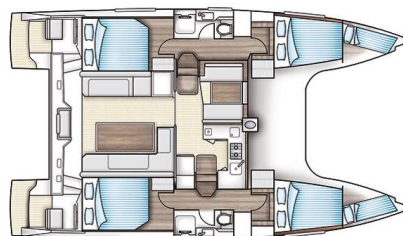

# NAUTITECH 40 OPEN

Lollo III (2018)

Katamaran Nautitech 40 Open Lollo III, gebaut im Jahr 2018, liegt in Marina Punat, Krk, Kvarner, Kroatien vor Anker. Es verfügt über :Kabinen Kabinen, bietet Platz für :Betten Personen und hat 2 Toiletten. Bettwäsche und Küchenausstattung sind im Preis inbegriffen.