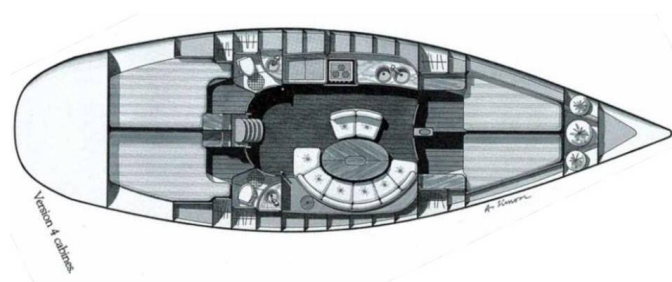

FIRST 45 F5

Edisa (1991)

Segelyacht First 45 F5 Edisa, gebaut im Jahr 1991, liegt in Rhodes New Marina, Dodekanes, Griechenland vor Anker. Es verfügt über :Kabinen Kabinen, bietet Platz für :Betten Personen und hat 2 Toiletten. Bettwäsche und Küchenausstattung sind im Preis inbegriffen.