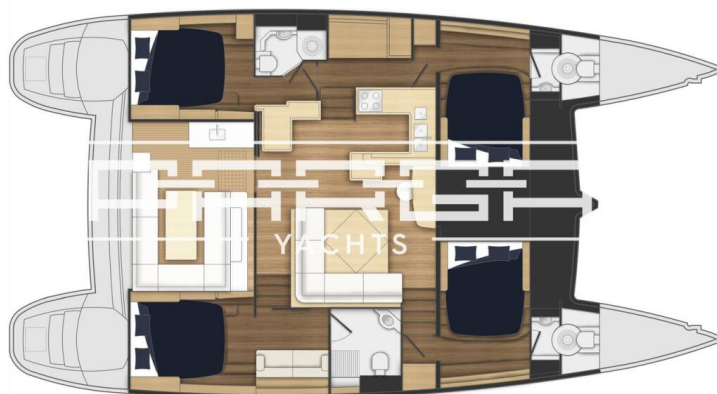

LAGOON 500

Twin Pride (2010)

Katamaran Lagoon 500 Twin Pride, gebaut im Jahr 2010, liegt in Lavrion, main port, Athens area/Saronic/Peloponese, Griechenland vor Anker. Es verfügt über :Kabinen Kabinen, bietet Platz für :Betten Personen und hat 4 Toiletten. Bettwäsche und Küchenausstattung sind im Preis inbegriffen.

Twin Pride

Baujahr

2010

Länge

51 ft

Kabinen

4

Kojen