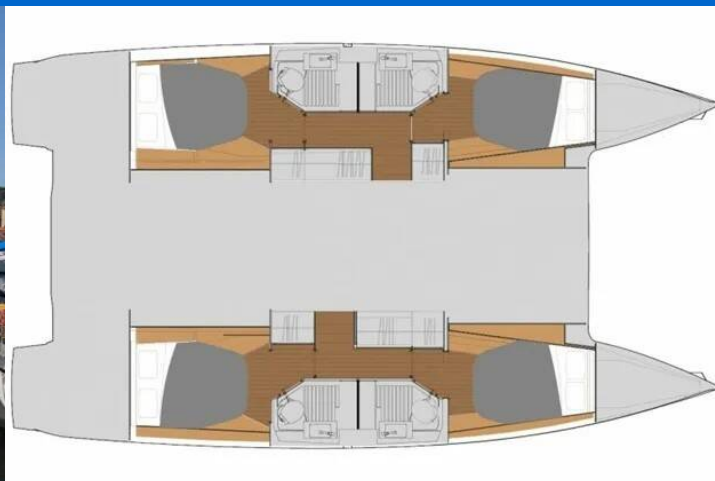

FONTAINE PAJOT ASTREA 42

Livia Augusta (2023)

Katamaran Fontaine Pajot Astrea 42 Livia Augusta, gebaut im Jahr 2023, liegt in Marina Kremik, Primosten, Sibenik & Umgebung, Kroatien vor Anker. Es verfügt über :Kabinen Kabinen, bietet Platz für :Betten Personen und hat 4 Toiletten. Bettwäsche und Küchenausstattung sind im Preis inbegriffen.

Livia Augusta

Baujahr

2023

Länge

41 ft

Kabinen

4

Kojen