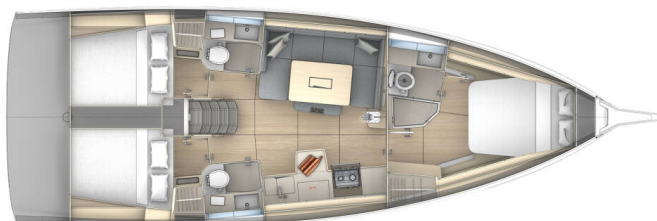

# DUFOUR 41

Tamata (2026)

Segelyacht Dufour 41 Tamata, gebaut im Jahr 2026, liegt in Piombino - Marina Arcipelago Toscano, Toskana, Italien vor Anker. Es verfügt über :Kabinen Kabinen, bietet Platz für :Betten Personen und hat 3 Toiletten. Bettwäsche und Küchenausstattung sind im Preis inbegriffen.

**Tamata**

Baujahr

**2026**

Länge

**42 ft**

Kabinen

**3**

Kojen