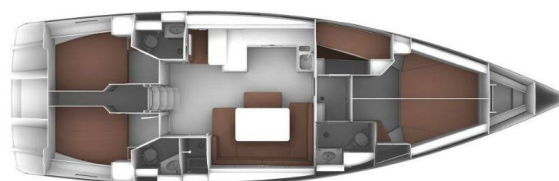

# BAVARIA CRUISER 51

Sea Wonder (2018)

Segelyacht Bavaria Cruiser 51 Sea Wonder, gebaut im Jahr 2018, liegt in Athens, Alimos marina, Athens area/Saronic/Peloponese, Griechenland vor Anker. Es verfügt über :Kabinen Kabinen, bietet Platz für :Betten Personen und hat 3 Toiletten. Bettwäsche und Küchenausstattung sind im Preis inbegriffen.

**Sea Wonder**

Baujahr

**2018**

Länge

**51 ft**

Kabinen

**5**

Kojen