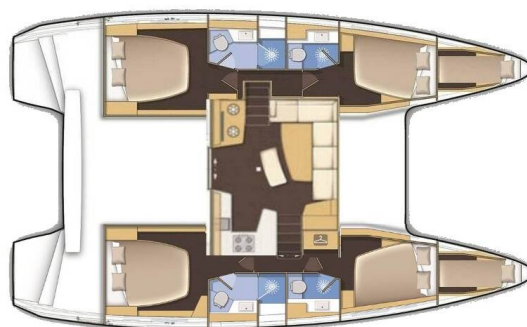

LAGOON 42

Casta Diva (2020)

Katamaran Lagoon 42 Casta Diva, gebaut im Jahr 2020, liegt in Preveza Main Port, Ionisches Meer, Griechenland vor Anker. Es verfügt über :Kabinen Kabinen, bietet Platz für :Betten Personen und hat 4 Toiletten. Bettwäsche und Küchenausstattung sind im Preis inbegriffen.

Casta Diva

Baujahr

2020

Länge

42 ft

Kabinen

4 + 2

Kojen