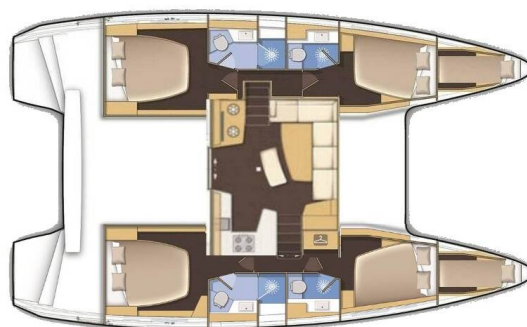

# LAGOON 42

Casta Diva (2020)

Katamaran Lagoon 42 Casta Diva, gebaut im Jahr 2020, liegt in Preveza Main Port, Ionisches Meer, Griechenland vor Anker. Es verfügt über :Kabinen Kabinen, bietet Platz für :Betten Personen und hat 4 Toiletten. Bettwäsche und Küchenausstattung sind im Preis inbegriffen.

**Casta Diva**

Baujahr

**2020**

Länge

**42 ft**

Kabinen

**4 + 2**

Kojen