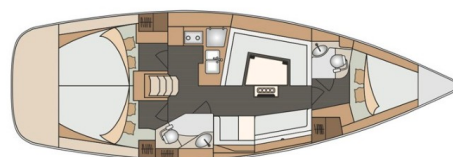

# ELAN IMPRESSION 40

Evita (2016)

Segelyacht Elan Impression 40 Evita, gebaut im Jahr 2016, liegt in Izola, Primorska, Slowenien vor Anker. Es verfügt über :Kabinen Kabinen, bietet Platz für :Betten Personen und hat 2 Toiletten. Bettwäsche und Küchenausstattung sind im Preis inbegriffen.