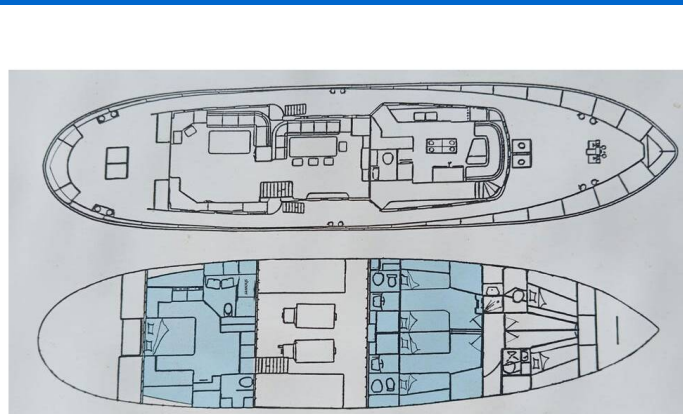

PACIFIC CLASS 85

Five Angels (1974)

Motor yacht Pacific Class 85 Five Angels, gebaut im Jahr 1974

, liegt in Porto di Castellammare di Stabia, Campania, Italien

vor Anker. Es verfügt über :Kabinen Kabinen, bietet Platz für

:Betten Personen und hat 3 + 2 Toiletten. Bettwäsche und

Küchenausstattung sind im Preis inbegriffen.

YACHT SPECIFICATIONS

Yachtbasis

**Porto di Castellammare di Stabia,
Italien**

Yacht ID

12892

Marken