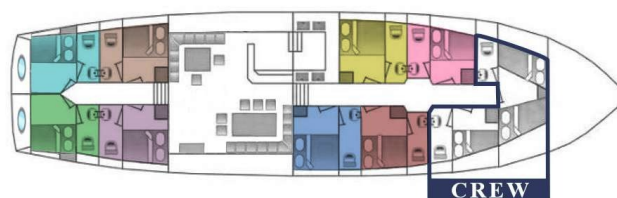

NAUTILUS

Nautilus (1998)

Gulet Nautilus Nautilus, gebaut im Jahr **1998**, liegt in **ACI Marina Split, Split & Umgebung, Kroatien** vor Anker. Es verfügt über **8 Kabinen**, bietet Platz für **16 Personen** und hat **8 Toiletten**. Bettwäsche und Küchenausstattung sind im Preis inbegriffen.

Nautilus

Baujahr

1998

Länge

105 ft

Kabinen

8

Kojen