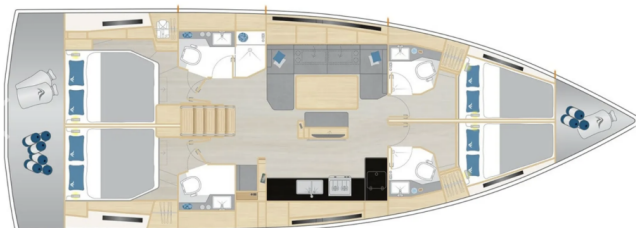

HANSE 460

I'm Alone (2024)

Segelyacht Hanse 460 I'm Alone, gebaut im Jahr 2024, liegt in Marina Pirovac, Sibenik & Umgebung, Kroatien vor Anker. Es verfügt über :Kabinen Kabinen, bietet Platz für :Betten Personen und hat 4 Toiletten. Bettwäsche und Küchenausstattung sind im Preis inbegriffen.

I'm Alone

Baujahr

2024

Länge

48 ft

Kabinen

4

Kojen