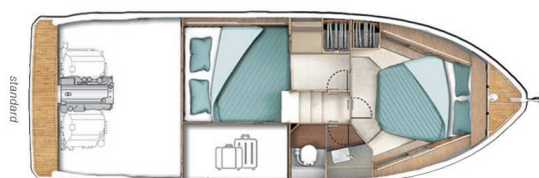

SEALINE C335

Min Maity (2024)

Motorboot Sealine C335 Min Maity, gebaut im Jahr **2024**, liegt in **Marina Kornati, Biograd, Zadar & Umgebung, Kroatien** vor Anker. Es verfügt über **2 Kabinen**, bietet Platz für **4 Betten** und hat **1 Toiletten**. Bettwäsche und Küchenausstattung sind im Preis inbegriffen.