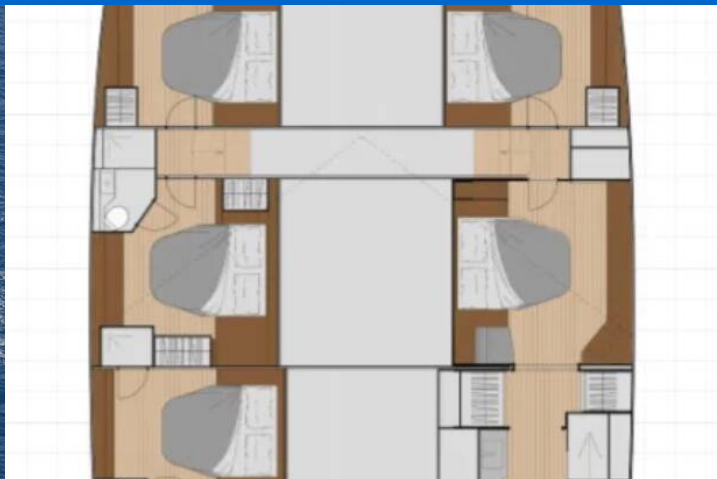

# FOUNTAIN PAJOT SAMANA 59

Caffè di Sicilia (2026)

Katamaran Fountaine Pajot Samana 59 Caffè di Sicilia, gebaut im Jahr 2026, liegt in Palermo, Marina di La Cala, Sizilien, Italien vor Anker. Es verfügt über :Kabinen Kabinen, bietet Platz für :Betten Personen und hat 5 + 2 Toiletten. Bettwäsche und Küchenausstattung sind im Preis inbegriffen.

**Caffè di Sicilia**

Baujahr

**2026**

Länge

**62 ft**

Kabinen

**5 + 2**

Kojen