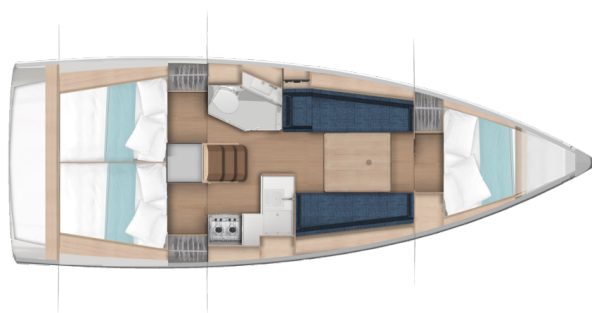

SUN ODYSSEY 350

Anja (2026)

Segelyacht Sun Odyssey 350 Anja, gebaut im Jahr 2026, liegt in Dubrovnik, Komolac, ACI Marina Dubrovnik, Dubrovnik & Umgebung, Kroatien vor Anker. Es verfügt über :Kabinen Kabinen, bietet Platz für :Betten Personen und hat 1 Toiletten . Bettwäsche und Küchenausstattung sind im Preis inbegriffen.

Anja

Baujahr

2026

Länge

34 ft

Kabinen

3

Kojen