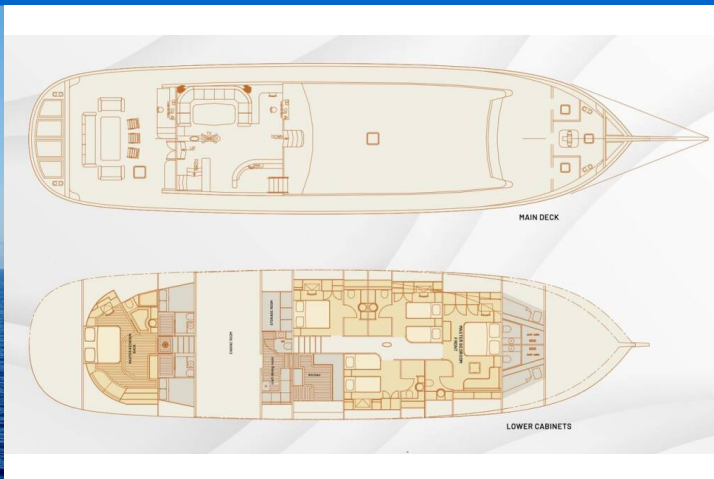

# QUEEN OF DATCA

Queen of Datca (2009)

Gulet **Queen of Datca** **Queen of Datca**, gebaut im Jahr **2009**, liegt in **Port of Kos, Dodekanes, Griechenland** vor Anker. Es verfügt über **5 Kabinen**, bietet Platz für **16 Personen** und hat **5 Toiletten**. Bettwäsche und Küchenausstattung sind im Preis inbegriffen.

## YACHT SPECIFICATIONS

Yachtbasis

**Port of Kos, Griechenland**

Yacht ID

**12861**

Marken

**Custom Made**

Yachtname

**Queen of Datca**

Baujahr

**2009**

Länge

**118 ft**

Kabinen

**5**

Kojen

**10 + 6**

WC

**5**

Motor

**2 x 440 HP**

Kraftstofftank

**01**

**WEBSITE**