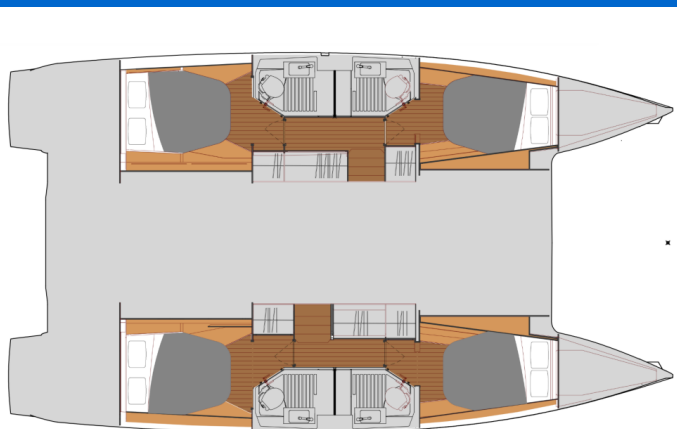

FOUNTAIN PAJOT ASTREA 42

Harley Quinn (2026)

Katamaran Fountaine Pajot Astrea 42 Harley Quinn, gebaut im Jahr 2026, liegt in Sicily, Portorosa, Sizilien, Italien vor Anker. Es verfügt über :Kabinen Kabinen, bietet Platz für :Betten Personen und hat 4 Toiletten. Bettwäsche und Küchenausstattung sind im Preis inbegriffen.

Harley Quinn

Baujahr

2026

Länge

41 ft

Kabinen

4

Kojen