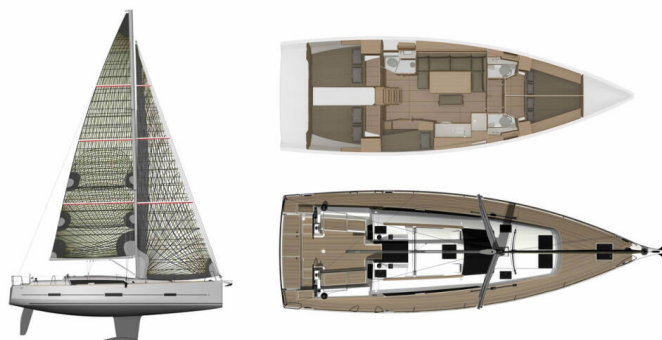

# DUFOUR 460 GL

Tango I (2019)

Segelyacht Dufour 460 GL Tango I, gebaut im Jahr 2019, liegt in Corfu, Gouvia Marina, Ionisches Meer, Griechenland vor Anker. Es verfügt über :Kabinen Kabinen, bietet Platz für :Betten Personen und hat 3 Toiletten. Bettwäsche und Küchenausstattung sind im Preis inbegriffen.

**Tango I**

Baujahr

**2019**

Länge

**46 ft**

Kabinen

**5**

Kojen