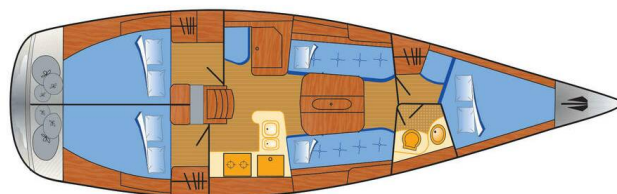

X-37

eXess (2008)

Segelyacht X-37 eXess, gebaut im Jahr 2008, liegt in Barth, Yachtwerft Ramin, Mecklenburg, Deutschland vor Anker. Es verfügt über :Kabinen Kabinen, bietet Platz für :Betten Personen und hat 1 Toiletten. Bettwäsche und Küchenausstattung sind im Preis inbegriffen.

eXess

Baujahr

2008

Länge

37 ft

Kabinen

3

Kojen