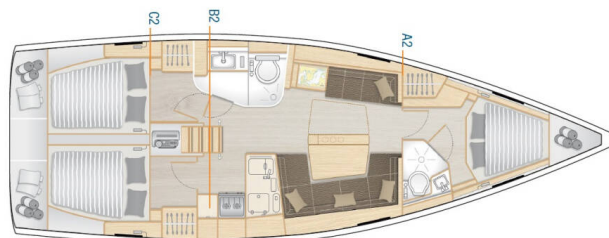

HANSE 418

Eva (2018)

Segelyacht Hanse 418 Eva, gebaut im Jahr 2018, liegt in Sukosan, D-Marin Dalmacija Marina, Zadar & Umgebung, Kroatien vor Anker. Es verfügt über :Kabinen Kabinen, bietet Platz für :Betten Personen und hat 2 Toiletten. Bettwäsche und Küchenausstattung sind im Preis inbegriffen.

Eva

Baujahr

2018

Länge

41 ft

Kabinen

3

Kojen