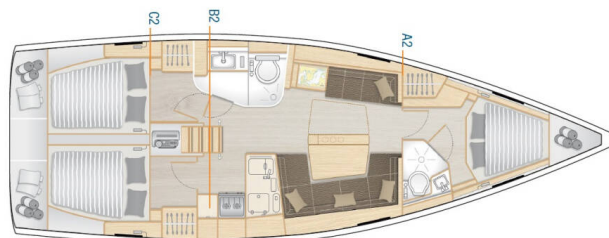

# HANSE 418

Eva (2018)

Segelyacht Hanse 418 Eva, gebaut im Jahr 2018, liegt in Sukosan, D-Marin Dalmacija Marina, Zadar & Umgebung, Kroatien vor Anker. Es verfügt über :Kabinen Kabinen, bietet Platz für :Betten Personen und hat 2 Toiletten. Bettwäsche und Küchenausstattung sind im Preis inbegriffen.