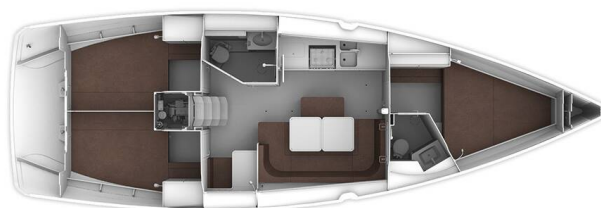

BAVARIA CRUISER 41

Rebecca (2018)

Segelyacht Bavaria Cruiser 41 Rebecca, gebaut im Jahr 2018, liegt in Sukosan, D-Marin Dalmacija Marina, Zadar & Umgebung, Kroatien vor Anker. Es verfügt über :Kabinen Kabinen, bietet Platz für :Betten Personen und hat 2 Toiletten . Bettwäsche und Küchenausstattung sind im Preis inbegriffen.

Rebecca

Baujahr

2018

Länge

41 ft

Kabinen

3

Kojen