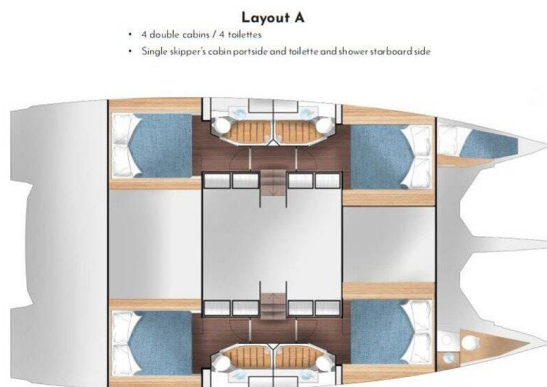

CERVETTI 44

Kajsa Kavát (2024)

Katamaran Cervetti 44 Kajsa Kavát, gebaut im Jahr 2024, liegt in Marina Kremik, Primosten, Sibenik & Umgebung, Kroatien vor Anker. Es verfügt über :Kabinen Kabinen, bietet Platz für :Betten Personen und hat 4 Toiletten. Bettwäsche und Küchenausstattung sind im Preis inbegriffen.

YACHT SPECIFICATIONS

Yachtbasis

Marina Kremik, Primosten, Kroatien

Yacht ID

12777

Marken

Cervetti Yachts

Yachtname

Kajsa Kavát

Baujahr

2024

Länge

44 ft

Kabinen

4 + 1

Kojen

8 + 1

Max. Personen

9

WC

4

Motor

2 x 57 HP

Kraftstofftank

900 l

WEBSITE

www.plujeme.cz

TELEFON

420 720 755 085

MOBILE

420 777 170 276

E-MAIL

info@plujeme.cz

PLUJEME RÁDI S.R.O.

Dlouhá 730/35, 11000 Praha 1 – Staré Místo, Tschechische Republik