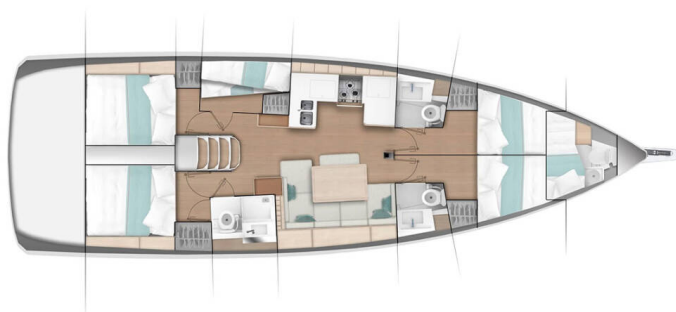

SUN ODYSSEY 490

Notus (2020)

Segelyacht Sun Odyssey 490 Notus, gebaut im Jahr 2020, liegt in **Athens, Alimos marina, Athens area/Saronic/Peloponese, Griechenland** vor Anker. Es verfügt über **5 Kabinen**, bietet Platz für **10 Betten** und hat **3 Toiletten**. Bettwäsche und Küchenausstattung sind im Preis inbegriffen.

Notus

Baujahr

2020

Länge

47 ft

Kabinen

5

Kojen