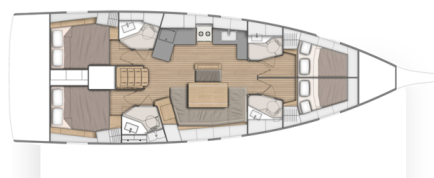

OCEANIS 46.1

July (2020)

Segelyacht Oceanis 46.1 July, gebaut im Jahr 2020, liegt in Lefkas, D-Marin, Ionisches Meer, Griechenland vor Anker. Es verfügt über :Kabinen Kabinen, bietet Platz für :Betten Personen und hat 4 Toiletten. Bettwäsche und Küchenausstattung sind im Preis inbegriffen.