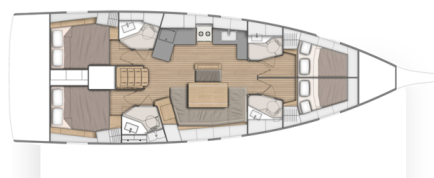

OCEANIS 46.1

July (2020)

Segelyacht Oceanis 46.1 July, gebaut im Jahr 2020, liegt in Lefkas, D-Marin, Ionisches Meer, Griechenland vor Anker. Es verfügt über :Kabinen Kabinen, bietet Platz für :Betten Personen und hat 4 Toiletten. Bettwäsche und Küchenausstattung sind im Preis inbegriffen.

July

Baujahr

2020

Länge

48 ft

Kabinen

4

Kojen