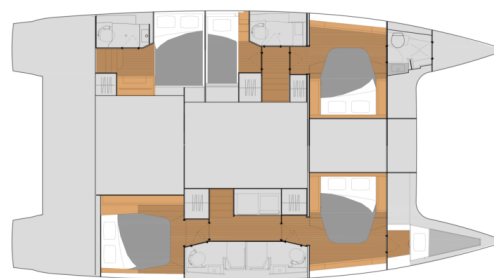

FOUNTAIN PAJOT TANNA 47

Calypso (2026)

Katamaran Fountaine Pajot Tanna 47 Calypso, gebaut im Jahr 2026, liegt in **Sardinien, Cannigione, Sardinien, Italien** vor Anker. Es verfügt über **:Kabinen Kabinen**, bietet Platz für **:Betten Personen** und hat **5 Toiletten**. Bettwäsche und Küchenausstattung sind im Preis inbegriffen.

Calypso

Baujahr

2026

Länge

46 ft

Kabinen

5 + 1

Kojen